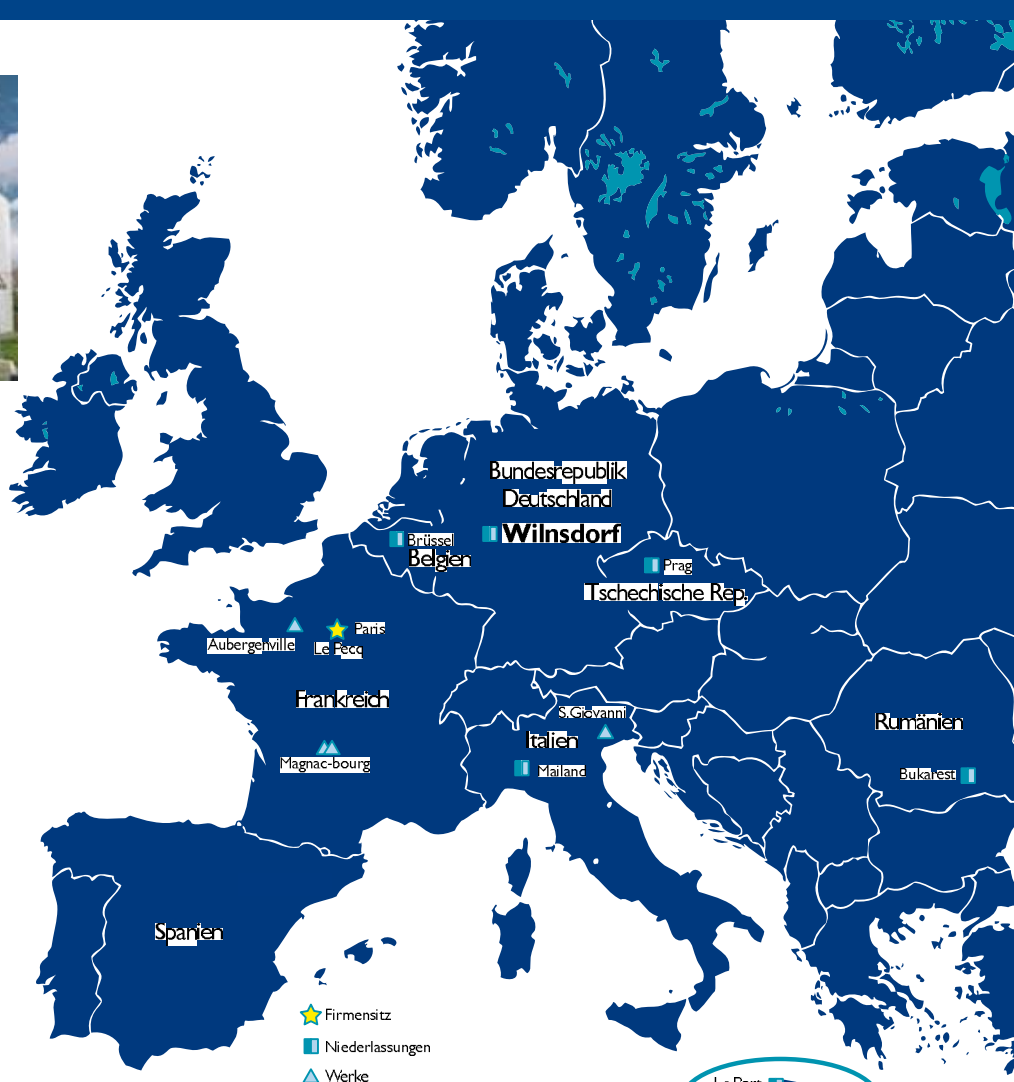

## EINBLICKE

- | Firmensitz
- 5 Werke
- 5 Niederlassungen
- über 600 Mitarbeiter
- über 80.000 Artikel auf 25.000 m<sup>2</sup>

**0784 1/60 1620**

Technischer Kundendienst

technik@etanco.de